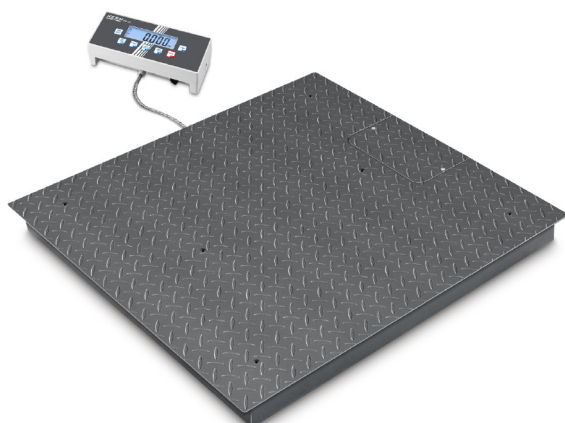

KERN BID600K-1DSM

Balança de chão com licença de aferição [M] e a melhor relação qualidade/preço - agora também como balança de dois pratos de alta resolução

Sistema de medição

Gama de pesagem [Max]:	300 kg 600 kg
Leitura [d]:	100 g 200 g
Linearidade:	300 g 600 g
Linearização (pontos):	3
Load cell connection:	4-Leiter
Peso de aferição recomendado:	600 kg (M1)
Possibilidades de ajuste:	Calibração com peso externo
Reprodutibilidade:	100 g 200 g
Resolução:	3 3.000
Sistema de pesagem:	Faixas extensíveis
Tempo de aquecimento:	10 min 10 min
Tempo de estabilização em condições de laboratoria:	2 s
Unidades de pesagem:	g HJ kg lb oz PCS tJ
Zona de tara:	-600 kg

Visor

Dígitos de visor:	2,500 cm
Dígitos de visor:	2,500 cm

Dados de aferição metrológica

Carga mínima [Min]:	2 kg 4 kg
Classe de aferição:	III
Homologação de aferição de acordo com a 2014/31/EU:	sim
Periodic Verification for Italy:	969-112
Possibilidade de aferição na fábrica:	sim
Valor de aferição [e]:	100 g 200 g

Serviços

Aferição:	965-230
Ajustamento no local de montagem:	961-250
Certificado de aferição DAkkS:	963-130

Categoria

Categoria:	Balanças
Product Group:	Balança de chão

Embalagem & expedição

Dimensões embalagem (LxPxX):	1110 x 1035 x 130 mm
Peso bruto:	95 kg
Peso líquido:	67 kg
Prazo de entrega:	48 h
Tipo de expedição:	Transportadoras

Construção

Comprimento do cabo:	5 m
Comprimento do cabo do visor:	5 m
Dimensões do prato de pesagem (LxPxX):	1000 x 1000 x 108 mm
Dimensões do visor (LxPxX):	268 x 115 x 80 mm
Dispositivo para nivelar:	sim
Pés giratório:	sim
Superfície de pesagem (LxP):	1000 x 1000 mm
Suporte de parede:	sim