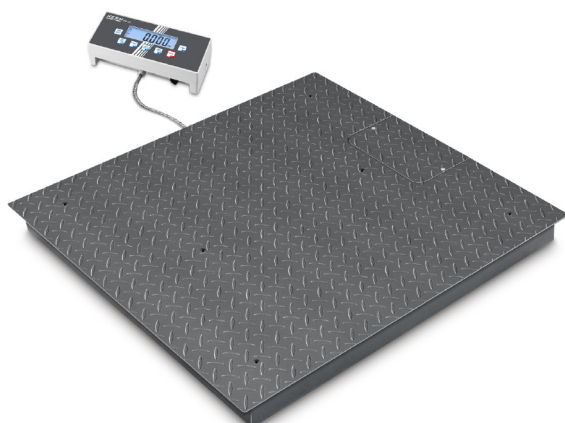

KERN BID600K-1DSM

Balance au sol avec approbation d'homologation [M] et au rapport qualité/prix excellent - existe désormais aussi en balance Å plage double haute résolution

Système de mesure

Durée de préchauffage:	10 min 10 min
Lecture [d]:	100 g 200 g
Linéarisation (points):	3
Linéarité:	300 g 600 g
Load cell connection:	4-Leiter
Plage de tare:	-600 kg
Poids de réglage recommandé:	600 kg (M1)
Portée [Max]:	300 kg 600 kg
Possibilités de réglage:	Ajustage avec poids externe
Reproductibilité:	100 g 200 g
Résolution:	3 3.000
Système de pesage:	Jauge de contrainte
Temps de stabilisation env. en conditions de labo.:	2 s
Unités de mesure:	kg

Affichage

Hauteur de chiffres d'écran:	2,500 cm
------------------------------	----------

Données de vérification

Autorisation d'homologation selo 2014/31/EU:	oui
Charge minimale [Min]:	2 kg 4 kg
Classe d'homologation:	III
Åchelon d'homologation [e]:	100 g 200 g
Homologation en usine possible:	oui
Periodic Verification for Italy:	969-112

Construction

Dimensions afficheur (LxPxH):	260 x 115 x 70 mm
Dimensions plateau (LxPxH):	1000 x 1000 x 108 mm
Indicateur de niveau:	oui
Longueur de câble:	5 m
Longueur de câble afficheur:	5 m
Pieds Å vis rotatif:	oui
Support mural:	oui
Surface de pesée (LxP):	1000 x 1000 mm

KERN BID600K-1DSM

Balance au sol avec approbation d'homologation [M] et au rapport qualité/prix excellent - existe désormais aussi en balance Å plage double haute résolution

Piktogramme

STANDARD

FACTORY