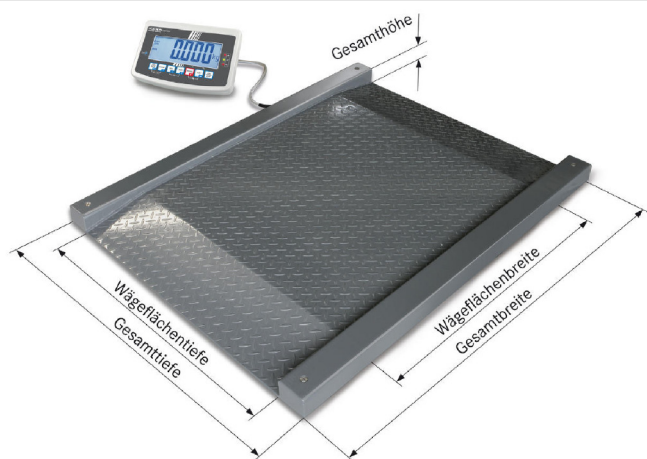

# KERN NFB 1.5T0.5LM

Durchfahrwaage (IP67) mit XXL Auswertegerät und Eichzulassung [M]

Summenspeicherfunktion:	ja
Wägen mit Toleranzbereich:	ja
Zählfunktion:	ja

## Bauform

Abmessungen Anzeigegerät (BxTxH):	250 x 160 x 65 mm
Abmessungen Wägeplatte (BxTxH):	1800 x 1400 x 80 mm