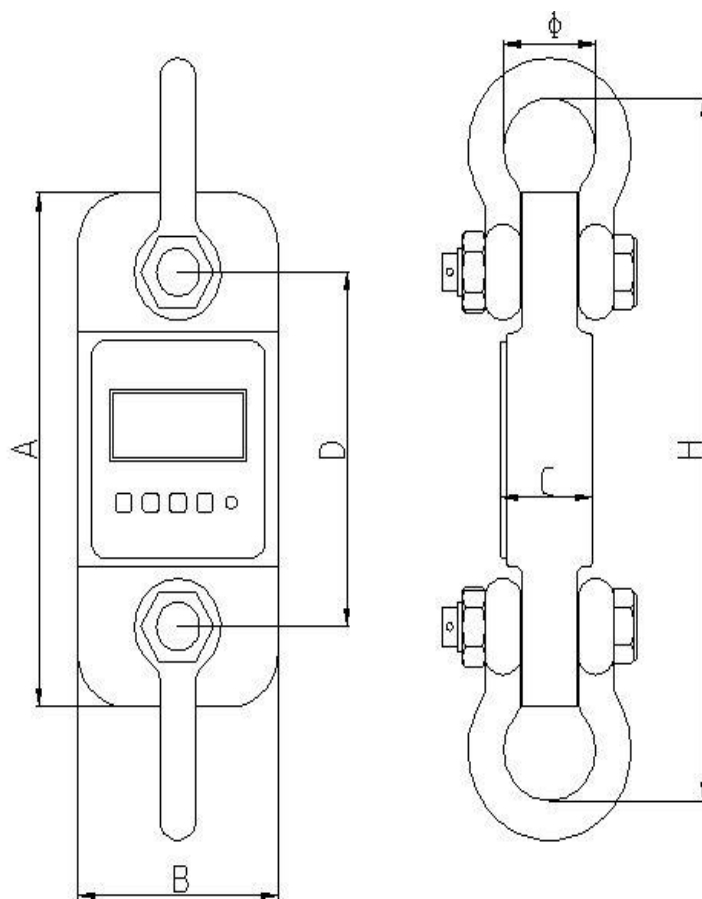

Características técnicas

Rango	20.000 kg / 200 kN
Resolución	10 kg / 100 N
Peso mín. *	200 kg
Peso	18 kg
Con grilletes	49 kg
Desviación de la medida / precisión	$\pm 0,1$ % del rango de medición
Rango de taraje	Máx. 20% del rango de tara
Pantalla	LCD con dígitos de 22 mm de altura
Unidades	kg / t / lbs / N / kN
Alcance inalámbrico	Aprox. 80 m
Cuota de medición	2,5 Hz
Temperatura operativa	-10 ... + 40 °C
Alimentación	3 x baterías AA 1,5 V (aparato de mano) 4 x baterías AA 1,5 V (pantalla de mano)
Tiempo operativo	Aprox. 50 horas en medición continua (32 mA)

* La balanza colgante de tracción indica el peso también por debajo del peso mínimo indicado. Sin embargo, la precisión indicada es a partir del peso mínimo indicado.

Contenido del envío

1 x Balanza colgante de tracción PCE-DDM 20WI
2 x Grilletes
1 x Maletín de transporte
3 x Pilas de 1,5 V, tipo AA
1 x Instrucciones de uso

Más información

Modelo	A	B	C	D	Ø	H	Material
PCE-DDM 20	420	128	74	260	127	660	Acero

Nos reservamos el derecho a modificaciones